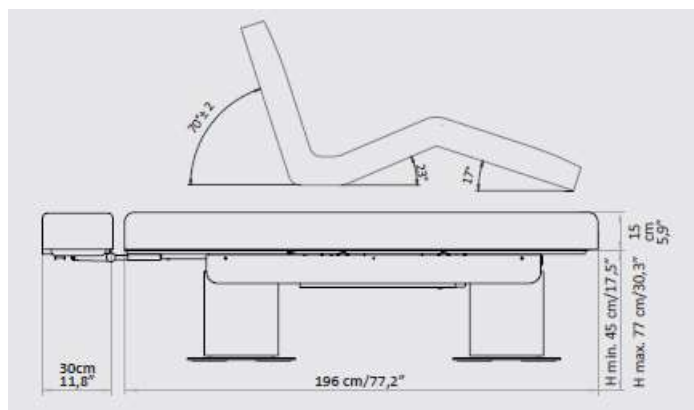

MILANO, une expérience de spa qui combine parfaitement technologie, design et durabilité et redéfinit le luxe. Ce n'est pas seulement un outil de travail, mais une véritable œuvre d'art grâce au matelas en mousse à mémoire de forme avec une tête de lit en fer à cheval et une structure en bois courbé et en acier laqué. En combinaison avec les deux barres de LED qui éclairent l'environnement, une atmosphère unique est créée pour chaque expérience de bien-être. Au-delà de l'esthétique et du confort, un hommage est également rendu à la durabilité avec des matériaux certifiés FSC.

Équipé de :

- 3 moteurs électriques pour le réglage de la hauteur, du dossier et des jambes
- Commande manuelle standard avec 2 options pour la fonction MEMORY
- Fonction AUT : retour automatique de n'importe quelle position à la position zéro (hauteur plate et minimale)
- Fonction FIN : position "fin de traitement".
- Colonne double en bois et socle en acier laqué
- Matelas en mousse à mémoire de forme standard avec support de tête en fer à cheval
- Revêtement ignifugé "azo", antibactérien et antifongique
- Solution multifonctionnelle, confort maximal du client/opérateur

Données techniques

Longueur	228 cm
Largeur	82 cm
Réglage de la hauteur	60 jusqu'à 92 cm
Réglage du dossier	70°
Réglage du repose-jambes	17°/23°
Nombre max. Charge	jusqu'à 200 kg
Poids	185 kg

	N° art.	Prix
Milano	042629.01	8'590.00
Accessoires (optionnels)		
042941	Pédale sans fil	345.00
043187	Commande manuelle (en plus de la pédale de commande)	140.00
042891	Largeur spéciale 82cm	200.00
042832	Accoudoir réglable en hauteur	190.00
042894	Kit de luminothérapie	920.00
042831	Tête de lit cosmétique	110.00
042836	Supplément chauffage des lits	770.00
042559	Supplément pour la broderie du logo	180.00