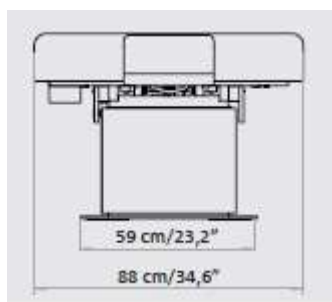

Données techniques

Longueur	228 cm
Largeur	82 cm
Réglage de la hauteur	60 jusqu'à 92 cm
Réglage du dossier	70°
Réglage du repose-jambes	17°/23°
Nombre max. Charge	jusqu'à 200 kg
Poids	185 kg

	N° art.	Prix
Milano	042629.01	8'590.00
Accessoires (optionnels)		
042941	Pédale sans fil	345.00
043187	Commande manuelle (en plus de la pédale de commande)	140.00
042891	Largeur spéciale 82cm	200.00
042832	Accoudoir réglable en hauteur	190.00
042894	Kit de luminothérapie	920.00
042831	Tête de lit cosmétique	110.00
042836	Supplément chauffage des lits	770.00
042559	Supplément pour la broderie du logo	180.00